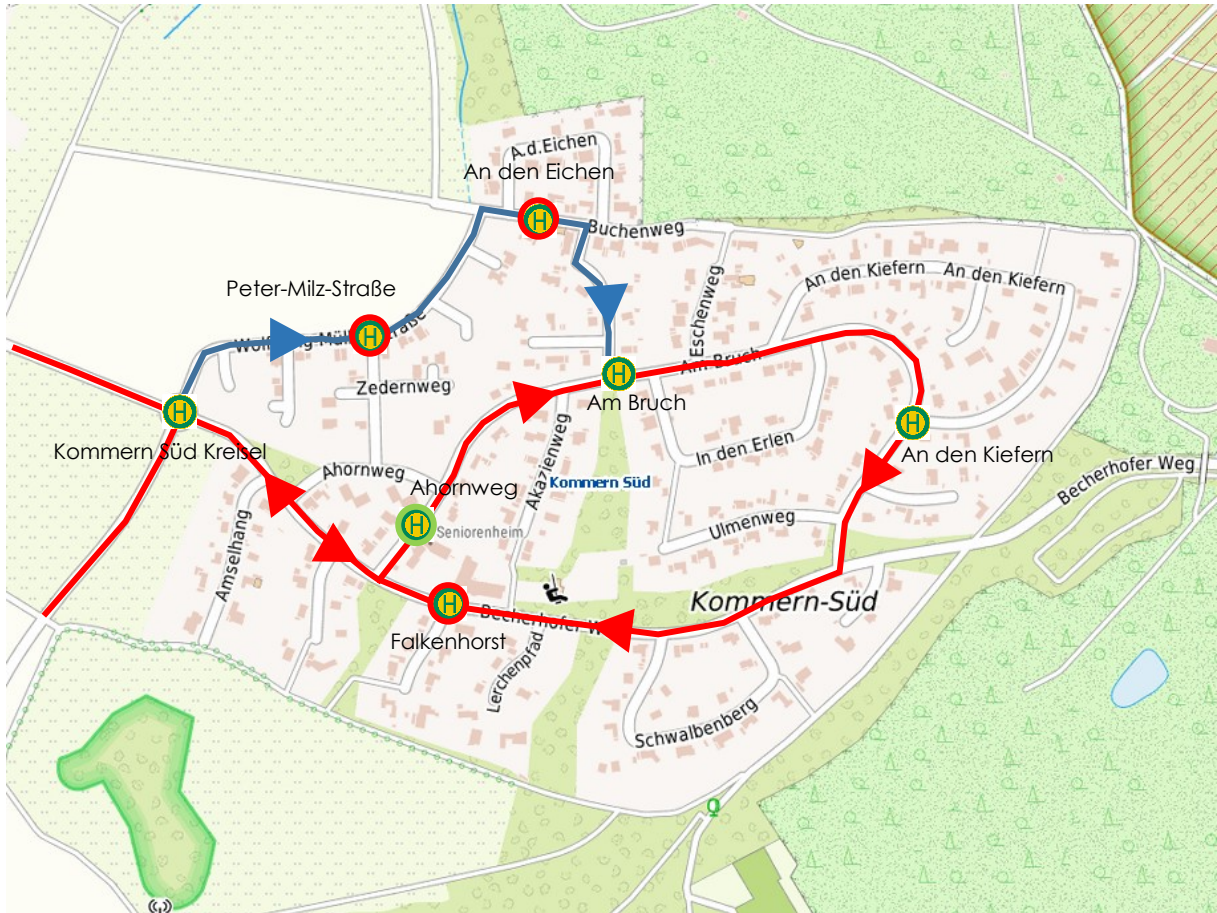

Änderung Fahrweg Linie 808 Citybus

Alter Fahrweg 

Neuer Fahrweg 

Haltestelle neu 

Haltestelle wegfallend 